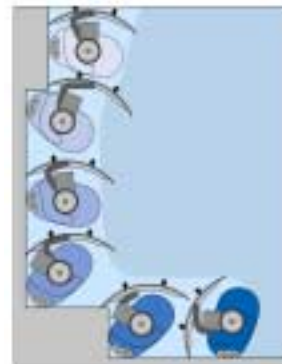

MED EN ARBETSBREDD PÅ 55 cm

Smärt & lätt att manövrera

Den övertygande fördelen med ST55 S TURNADO® är dess möjligheter:

- Reducerar det manuella arbetet på svåra arealer tack vare den roterande borst-sugenheten.
- Borsenheten roterar 360 grader
- Problemfri rengöring av hörn och nicher.
- Kommer till under skrivbord, regler, bokhyllor och bänkar.
- Stora tankar gör att det går längre tid mellan fåyllning och tömning
- Enkel betjäning
- Kompact design
- Extremt manöverbar
- 10 års garanti på det rostfria stålchassit

Städning med ST55 S i hörn - och nicher.

Tekniska data

Tekniska data	ST55 S TURNADO®
Arbetsbredd	550 mm
assagebredd	670 mm
Max. fart	4,5 km/h
Max. vattenmängd	3,5 L/min
Tank volym (smuts och renavatten)	each 50 L
Totalvikt (with 100 Ah gel batterier)	178 kg
Total höjd	1070 mm
Kapacitet (Underhållsfria gel batterier)	up to 100 Ah
Drifttid	upp till ca. 2,5 h

(Technical specifications subject to change)

Fullt inställningsbar kontrollpanel

Enkelt att byta suggummi

Maximal tankkapacitet med flexibel membran tank

Smärt & lätt att manövrera

Exempel på användning:

Extremt manövrerbar
och enkel att köra